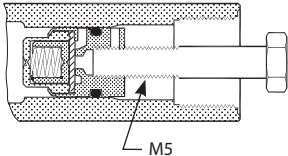

030R9810

INSTRUCTIONS type LE

GB Assembling and disassembling

D Ein- und Ausbau

F Montage et ´démontage

I Montaggio e smontaggio

DK Montering og demontering

DIN reg. no.: 55194/07